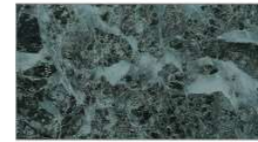

ホーロークリーン浴室パネル

プレミアムクラス

インドジャモン

ハイクラス

※パネル組み合わせによるコーディネートは、カタログをご参照ください。

洗い場

キープクリーンフロア(プレミアムクラス)

キープクリーンフロア(ハイクラス)

浴槽

鋳物ホーロー浴槽