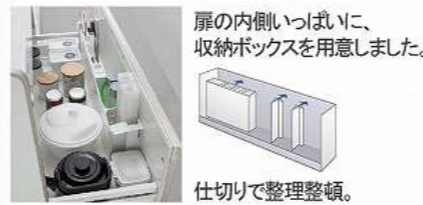

画像はイメージです。

キッチン本体サイズ フラット対面プラン 奥行105cm259cm

天板高さ 85cm

キャビネットタイプ
足元スライドタイプ

ストック類などを分類して収納できます。

かくせるホーローボックス

扉の内側いっばいに、
収納ボックスを用意しました。

仕切りで整理整頓。

シンク

家事らくシンク

機能性と清掃性を兼ね備えた
アクリル人造大理石製シンク

水栓

タッチレスハンドシャワー水栓

KM6071ETK

エコタイプ

センサーに手を
かざすと、レバー
に触れることなく吐水・
止水が可能です。

節湯 A1 節湯 C1 節湯 AB

レンジフード

お手入れカンタンなホーロー整流板を採用

SVRA タイプ

オイルガード ハイタイプ

ダイニング側への油ハネや煙をシャットアウト。

家事らくシンク 水切り

レール引手

うちにもホーロートレイ

トレイをしまおうと
下段にも収納。

お手入れ簡単！ホーロートレイ

空きスペースを有効活用して、収納量が大幅アップ。

家事らくシンクの特徴

洗う・切る・捨てるがスムーズに。
使いやすく、お手入れもラクな「清潔設計」

海外製食器洗い機

間口 60cm フロントオープンタイプ