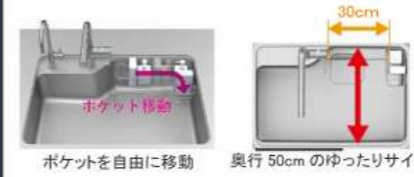

画像はイメージです。

キッチン本体サイズ I型255cm

天板高さ 88cm

キャビネットタイプ  
足元スライドタイプ

ストック類などを分類して収納できます。

かくせるホーローボックス

シンク

らくエルシンク

業界トップレベルの「静音仕様」  
約35dB

加熱機器

ハイパーガラスコートガスコンロ

両面焼きグリル  
TN72WV60C  
※■には色品番が入ります。

レール引手

うちにもホーロートレイ

らくエルシンクの特徴

ポケットを自由に移動 奥行50cmのゆったりサイズ

トッププレート カラーバリエーション

キャビネットカラー

フロントポケット

小物を手元に収納できるので、シンク作業が快適に

水栓

ハンドシャワー水栓

エコタイプ  
カンタン操作でお湯や水のムダづかいをカットします。

KM5021TTKE