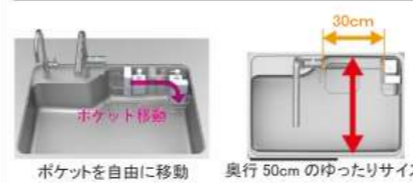

画像はイメージです。

キッチン本体サイズ I型255cm

天板高さ 85cm

奥行 65 cm

扉

ワークトップ

ホーロークリーンキッチンパネル

キャビネットタイプ
足元スライドタイプ

ストック類などを分類して収納できます。

らくエルシンクの特徴

ポケットを自由に移動 奥行 50cm のゆとりサイズ

レンジフード

お手入れカンタンなホーロー整流板を採用

VUS タイプ

どこでもラック

レードル掛け

かくせるラック

ポウル・ボトル・ラップ立て

らくエルシンク 水切りネット

らくエルシンク ごみポケット

ソフトクローズ機能

スライド引出しが、静かにピタッと閉まります。

水栓

KXS871JT