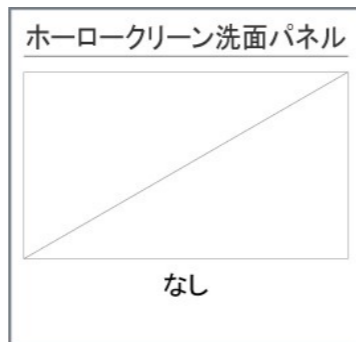

洗面本体サイズ 75cm

カウンター高さ 85cm