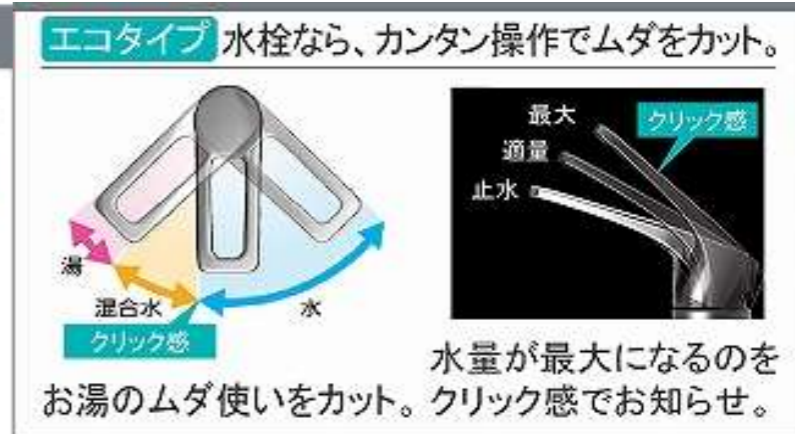

洗面本体サイズ 75cm

カウンター高さ 85cm